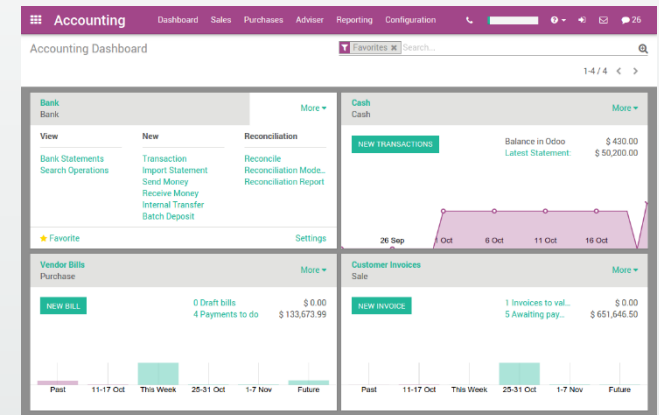

Odoo ERP

O ERP open source mais baixado do mundo

- Utiliza tecnologia atualizada em plataforma totalmente open source:
 - Sistema Operacional **Linux**;
 - Linguagem **Python**;
 - Banco de Dados **PostgreSQL**;
- É um software modular, **totalmente web**, funcionando em qualquer navegador;
- Sua estrutura escalável permite hospedá-lo em cloud com uma excelente performance;
- Possui **localização brasileira**;
- Estas características são comprovadas pelos números:
 - +18.000 Apps registrados no site da Odoo;
 - +3,7 milhões de usuários pelo mundo;
 - Traduzido para 79 idiomas;

Versão Odoo Enterprise

O Enterprise é um contrato anual por usuário que se diferencia da versão Community nos seguintes aspectos:

- ❖ **Upgrade** do core pela própria Odoo para novas Versões;
- ❖ **Garantia** de correção de defeitos no core pela Odoo;
- ❖ **Design** mais amigável principalmente para tablets e mobile;
- ❖ **Funcionalidade** adicionais: Relatórios financeiros, importação de extrato bancário, leitura de código de barras, website, etc.